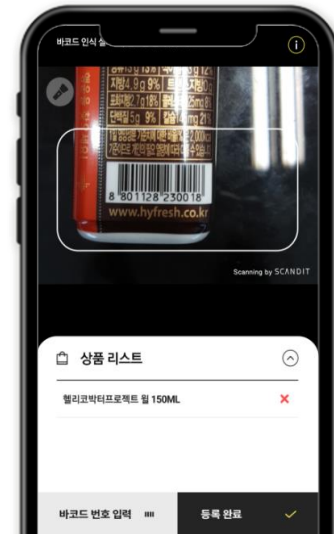

앱 사용 정보

- 패널회원의 스마트폰에 설치된 모든 앱에 대해 매일 사용 여부, 실행 시점 및 총 이용 시간을 저장하여 모바일 이용시간 점유율 측정 및 이를 통해 각 패널회원의 주요 관심사와 분야별 몰입도 수준 추정이 가능합니다.

방문 정보

- 방문 장소의 카테고리(예: 백화점, 할인마트, 커피점, 주점 등), 브랜드(예: 스타벅스, 할리스, 커피빈 등) 등 마케팅 활용도가 높은 구체적, 세부적인 위치 정보 수집, 특히 건물 내 특정 구역(대형 쇼핑몰 지하 1층 특정 브랜드 매장)과 같이 작은 범위 지역에 대한 인식이 가능하여 정확하고 세밀한 위치 인식을 할 수 있습니다.
- Wi-Fi 외 GPS 정보도 함께 활용하여 도심지역 외 지역(예: 전국휴게소, 골프장, 특정 읍/면 소재 대리점 등)의 방문 정보도 추적 가능합니다.

패널파워 앱 설치
위치정보 수집 동의

이동시
방문정보 수집
(사전 등록 장소)

1시간마다
위치정보 수집
(위도/경도)

방문정보
방문일시, 방문지역,
방문건물(층별 포함), 방문장소, 브랜드,
카테고리, GPS 위/경도 등

엠브레인
패널답데이터 DB
(오프라인 방문정보)

결제 정보

- SMS, MMS, Push로 들어오는 금융/결제 정보 메시지를 활용, 소비/금융 관련 정보를 수집합니다.
- 이용 카드 회사, 결제 금액, 결제 일시, 이용 가맹점(브랜드), 결제 위치 등

결제정보

금융 회사, 결제 일시,
이용 가맹점(브랜드),
결제 위치, 결제 금액 등

**엠브레인
패널답데이터 DB
(결제정보)**

상품 구매 정보

- 성별/연령대/지역/가구원수/(여성)전업취업여부를 기준으로 대표성에 맞게 사전 모집된 쇼핑패널 회원들(2만명 수준)로 부터 영수증 자료를 수집합니다.
- 수집된 영수증 자료는 철저한 검증 절차를 거쳐 분석에 활용됩니다.