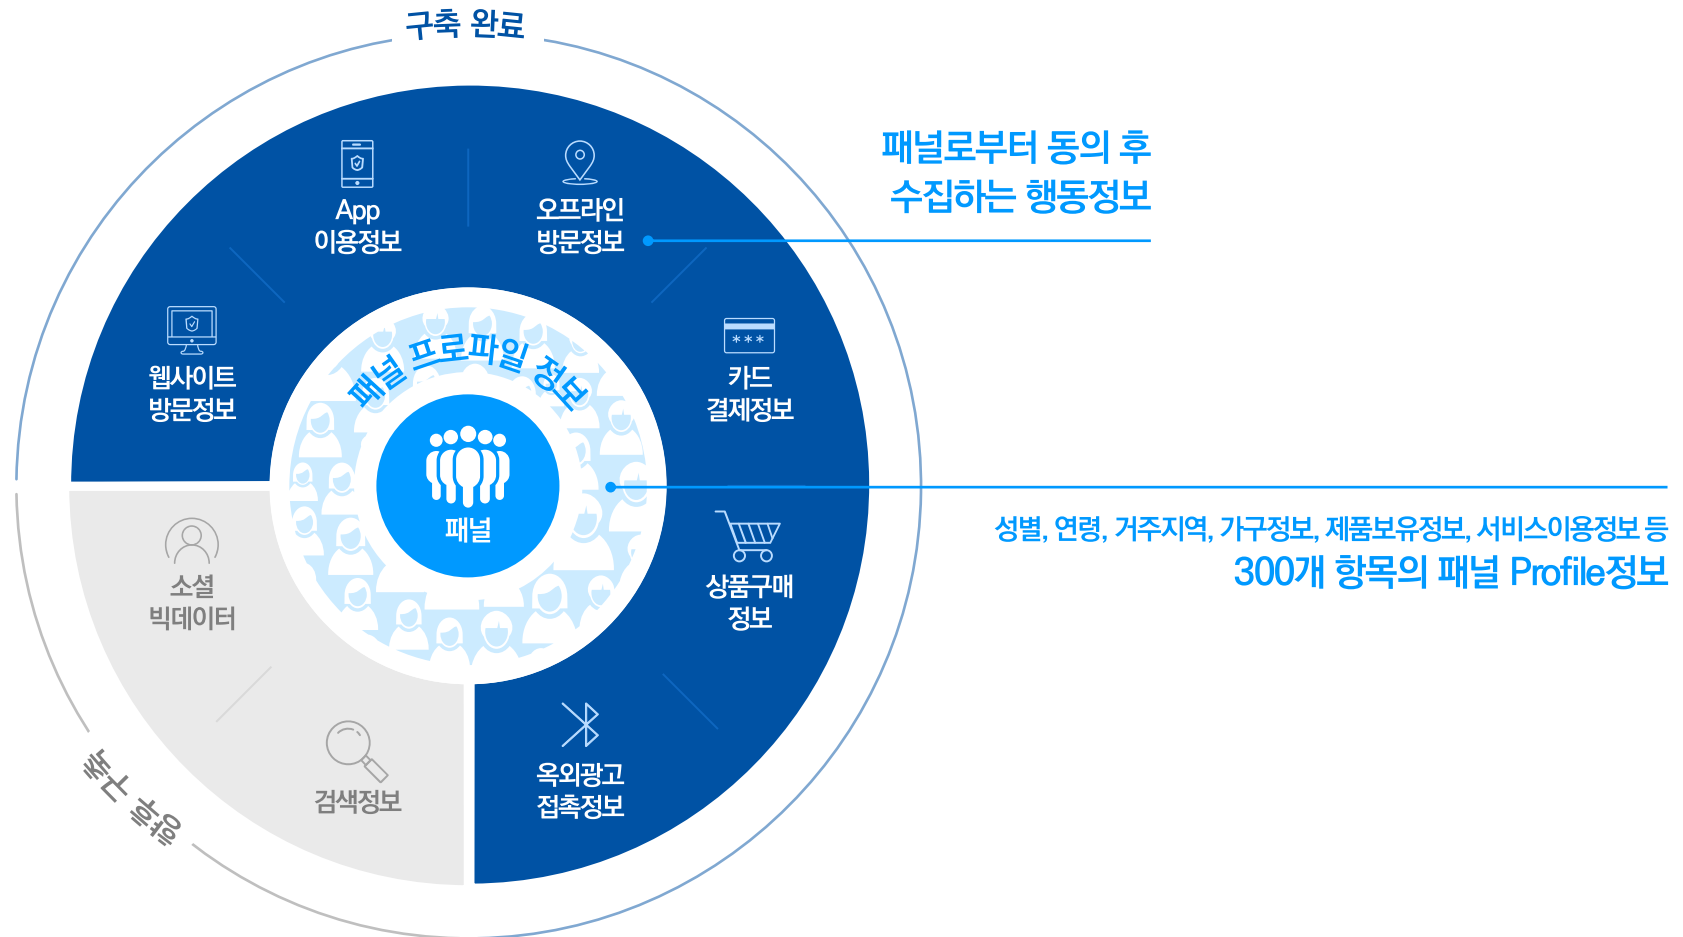

마크로밀 엠브레인
DD.P패널딥데이터 소개

패널딥데이터 소개

Contents

- 엠브레인 패널 소개
- 엠브레인 패널딥데이터는?
- 패널 프로파일 정보
- 앱 사용 정보
- 방문 정보
- 결제 정보
- 상품 구매 정보
- 옥외광고 접촉 정보

엠브레인 패널 소개

- 패널이란 사전에 조사참여 의사를 밝히고, 조사회사와 계약에 의하여 개인의 기초 정보를 제공한 조사응답자 집단을 의미합니다.

엠브레인 패널 현황

1,787,362명 (2025년 8월초 기준)

	구분	추계인구(통계청)	Panel 구성
성별	남자	51%	44%
	여자	49%	56%
연령	13~19세	9%	10%
	20~29세	20%	29%
	30~39세	20%	31%
	40~49세	25%	20%
	50~59세	26%	10%

엠브레인 패널데이터는?

- 엠브레인 패널데이터는 엠브레인 패널회원의 프로필 정보와 디지털 행동 정보, 방문과 결제정보 등을 종합한 라이프스타일 데이터입니다.