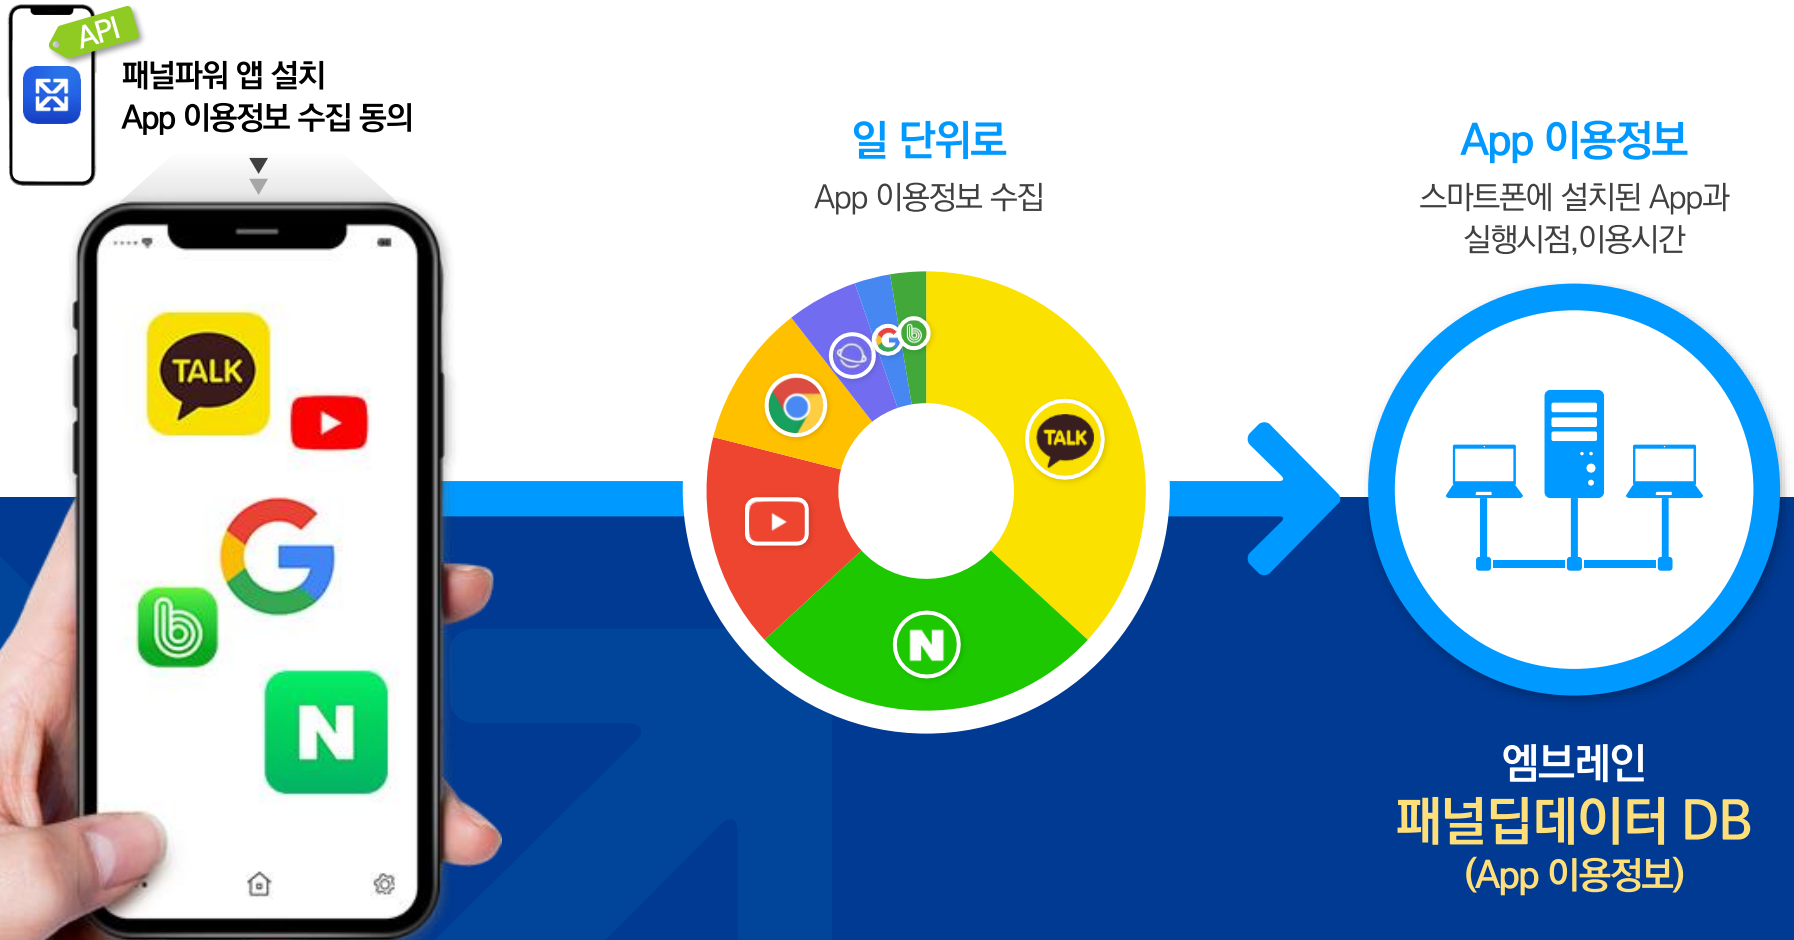

마크로밀 엠브레인
DD.P패널딥데이터 소개

패널딥데이터 소개

Contents

- 엠브레인 패널 소개
- 엠브레인 패널딥데이터는?
- 패널 프로파일 정보
- 앱 사용 정보
- 방문 정보
- 결제 정보
- 상품 구매 정보
- 옥외광고 접촉 정보

엠브레인 패널 소개

- 패널이란 사전에 조사참여 의사를 밝히고, 조사회사와 계약에 의하여 개인의 기초 정보를 제공한 조사응답자 집단을 의미합니다.

패널 프로파일 정보

- 패널회원의 기본 인구 통계, 가구 정보 외 약 300 여 항목(상품 구매/사용 정보, 미디어 이용 행태, 여가 활동 등)에 대해 매년 업데이트 하여 저장하고 있습니다.

프로파일 카테고리

가구정보	직업 정보	가전 내구재 가전 일부 예시 →
가구 소비재	Beauty	Fashion
F&B	Health	Education
Transportation	Shopping	Digital
Hobby	Media	Finance

앱 사용 정보

- 패널회원의 스마트폰에 설치된 모든 앱에 대해 매일 사용 여부, 실행 시점 및 총 이용 시간을 저장하여 모바일 이용시간 점유율 측정 및 이를 통해 각 패널회원의 주요 관심사와 분야별 몰입도 수준 추정이 가능합니다.

방문 정보

- 방문 장소의 카테고리(예: 백화점, 할인마트, 커피점, 주점 등), 브랜드(예: 스타벅스, 할리스, 커피빈 등) 등 마케팅 활용도가 높은 구체적, 세부적인 위치 정보 수집, 특히 건물 내 특정 구역(대형 쇼핑몰 지하 1층 특정 브랜드 매장)과 같이 작은 범위 지역에 대한 인식이 가능하여 정확하고 세밀한 위치 인식을 할 수 있습니다.
- Wi-Fi 외 GPS 정보도 함께 활용하여 도심지역 외 지역(예: 전국휴게소, 골프장, 특정 읍/면 소재 대리점 등)의 방문 정보도 추적 가능합니다.